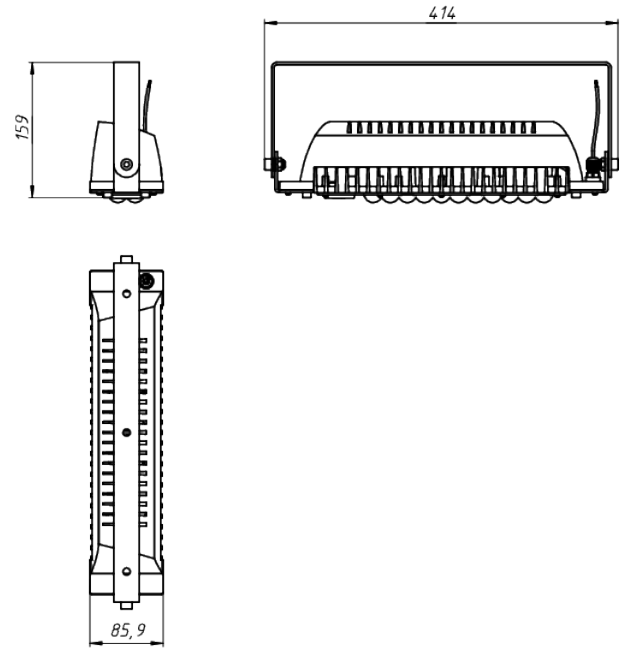

LAD LED R500-1-W-6-70L

Модель / Артикул	LAD LED R500-1-W-6-70L
Световой поток*, Лм	9163
Угол излучения	100°x15°*
Энергопотребление, Вт	70
Цветовая температура**, К	5000K
Индекс цветопередачи***	Ra 70
Кэффициент мощности	0.95
Номинальное напряжение питания****, В	AC230
Влаго и пылезащита	IP67
Вид климатического исполнения	УХЛ1
Класс защиты от поражения эл. током	I / II
Диапазон рабочих температур	-60°C ... +70°C
Тип крепления	Лура
Габаритные размеры светильника*****, мм	414 x 86 x 159
Гарантийный срок	5 лет